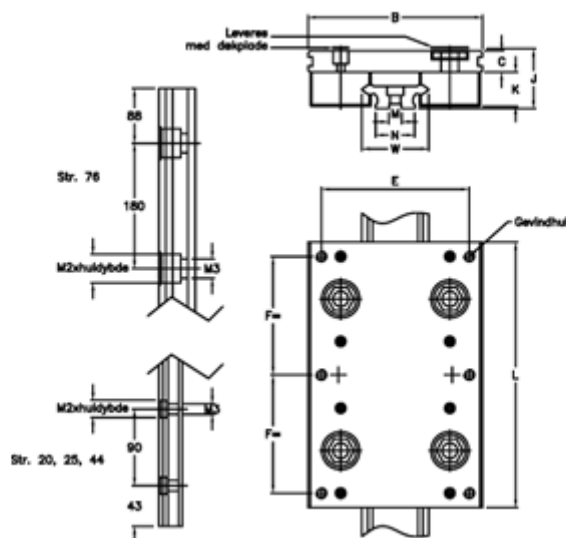

Varenummer: 056514411796
Beskrivelse: Hepco Simple Select 44 1-1796

Mål

B = 116	M	= 8x3
C = 14.5	M1	= 7.0
E = 96	M2	= 11x6,1
F = 80	N	= 26.4
G = 6xM8	Størrelse	= 44
J = 38.74	W	= 44
K = 22.5		
L = 180		